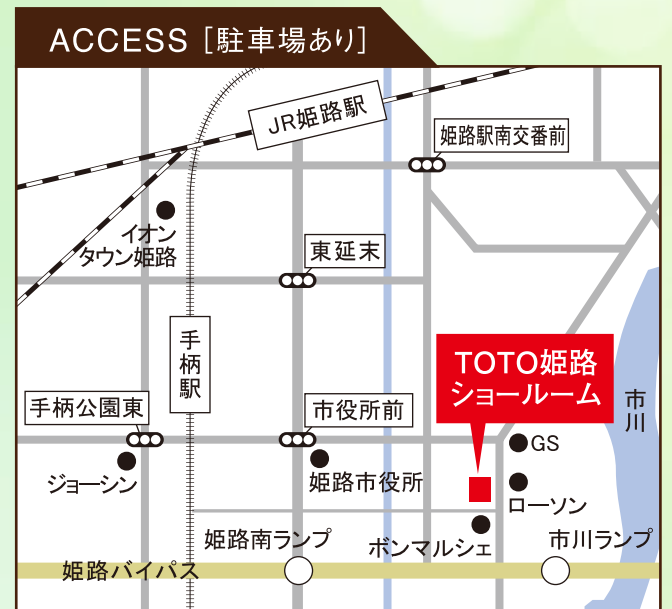

TOTO姫路ショールーム
姫路市南条509

当日は
私(真田)が
お待ちしております。

お楽しみに!

PRESENT
ご来場特典

当日、ご来場頂きお見積りのご依頼を頂いた方に
素敵な商品をプレゼント致します。

おつきあい100年宣言
ヤマヒロ

■お見積りも無料・お問い合わせはお気軽に

0120-12-8076